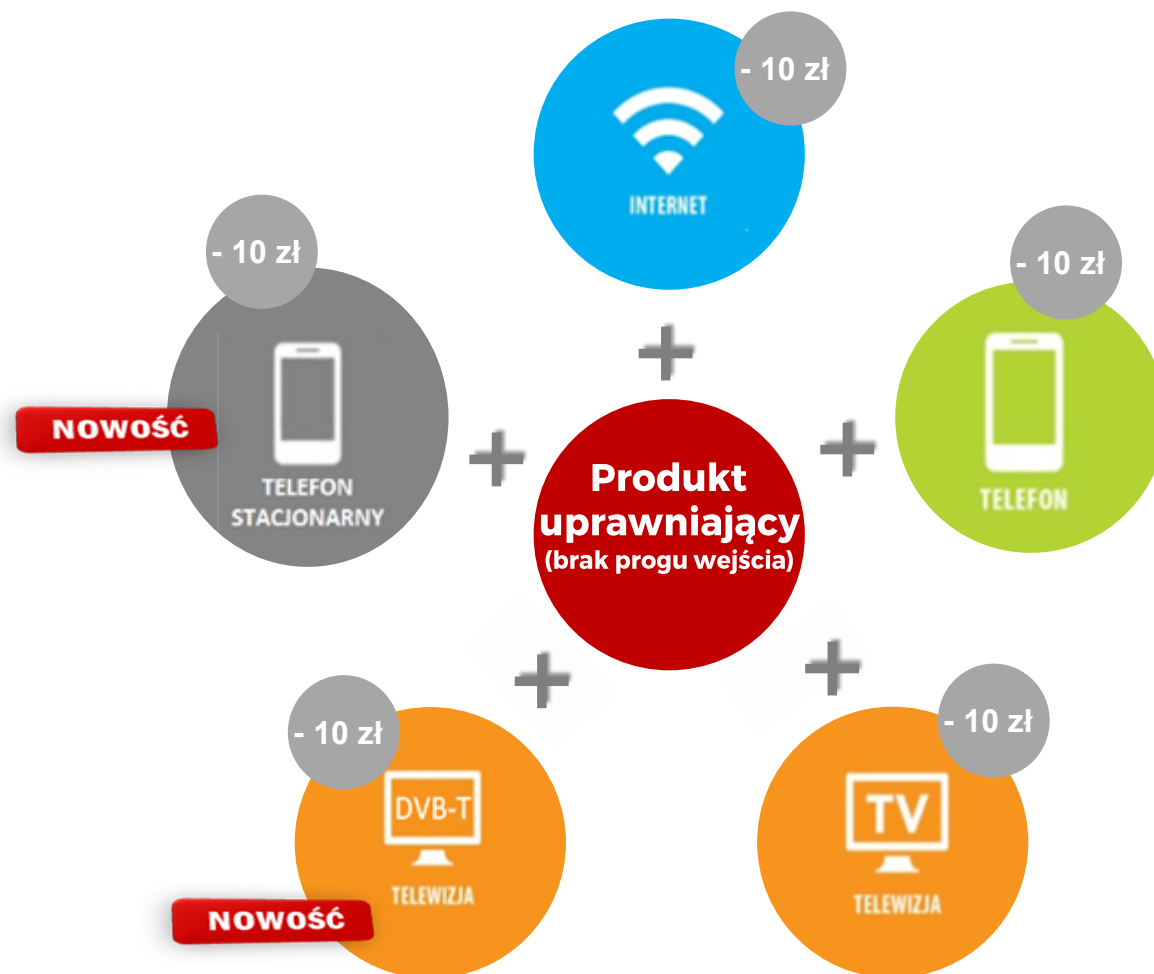

14.02.2018

NOWA OFERTA

Nowy smartDOM

**Dla nowych
i obecnych klientów.**

**Dostępny niezależnie
od wysokości abonamentu.**

Proste i jasne zasady.

**Możliwość migracji
z poprzednich programów do
najnowszej wersji i uzyskania
nowych rabatów.**

Podstawowy rabat 10 zł.

Nowy rabat - 10 zł

Przykładowe zestawy

TELEWIZJA + INTERNET + TELEFON			80 zł
 86 kanałów	 30 GB	 Rozmowy do wszystkich, SMS-y, MMS-y bez limitu	60 zł w smartDOM
INTERNET + TELEFON			60 zł
 30 GB	 Rozmowy do wszystkich, SMS-y, MMS-y bez limitu	2 GB	50 zł w smartDOM
TELEWIZJA+TELEFON			50 zł
 86 kanałów	 Rozmowy do wszystkich, SMS-y, MMS-y bez limitu	2 GB	40 zł w smartDOM
TELEWIZJA + INTERNET			50 zł
 86 kanałów	 30 GB		40 zł w smartDOM